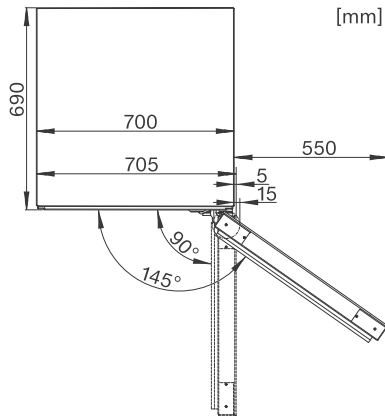

KWT6831SG, KWT6832SGS, KWT6833SG,
KWT6834SGS (Installation drawings)