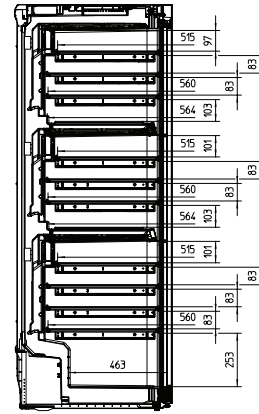

KWT 6833 SG

Fristående vinkyl

med extra flexibilitet och stil, tack vare FlexiFrame och Miele Noteboard.

KWT6831SG, KWT6832SGS, KWT6833SG,
KWT6834SGS (Installation drawings)

KWT6831SG, KWT6832SGS, KWT6833SG,
KWT6834SGS (Installation drawings)

KWT6831SG, KWT6833SG, KWT6832SGS,
KWT6834SGS (Installation drawings)