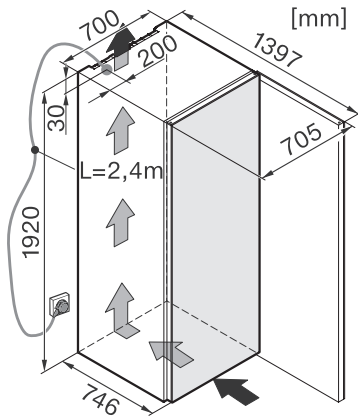

KWT 6833 SG

Fristående vinkyl

med extra flexibilitet och stil, tack vare FlexiFrame och Miele Noteboard.

KWT6831SG, KWT6832SGS, KWT6833SG,
KWT6834SGS (Installation drawings)