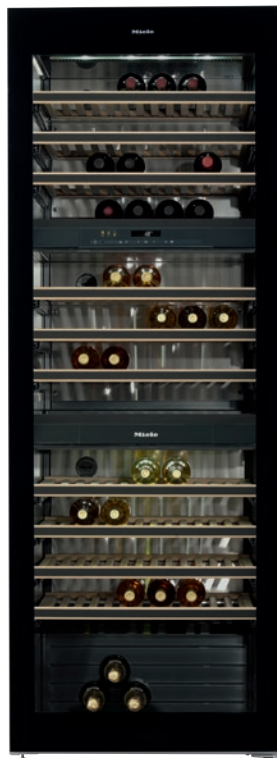

KWT 6833 SG

Fristående vinkyl

med extra flexibilitet och stil, tack vare FlexiFrame och Miele Noteboard.

- Parallell förvaring av olika viner med separata temperaturzoner
- Ingen obehaglig lukt i kylan tack vare Active AirClean-filter
- Perfekt presentation av vinförrådet – LED-belysning
- Optimalt skydd av vinet genom UV-filter i tonad glasfront
- Säker lagring av vinflaskor tack vare utdragbara lagringshyllor

EAN: 4002515716663 / Materialnummer: 10409080 /
Gamla materialnummer: 36683300EU1

Produktkategori	
Vinkyl	•
Konstruktion	
Fristående modell	•
Luckupphängning	höger
Luckupphängning, utbytbar	•
Design	
Färg utvändigt	Rostfritt stål
Belysning vindel	LED-belysning
Användarkomfort	
Anslutning till Miele@home	•
Extra tillbehör som behövs	XKM 3100 W
DynaCool	•
SoftClose	•
Dörröppningshjälp	Infällt grepp
Antal trågaller	13
Antal trågaller FlexiFrame	10
Flaskpresentatör	•
Styrning	
Användarkoncept	TouchControl
Kyldelen kan stängas av	Nej
Oberoende temperaturreglering av kyl- och frysdelen	Nej
Antal temperaturzoner	3
Minsta inställbara temperaturområde i °C	5
Maximalt inställbart temperaturområde i °C	20
Effektivitet och hållbarhet	
Energieffektivitetsklass (A–G)	G
Energiförbrukning per år, kWh	205,50
Energiförbrukning per 24 timmar, kWh	0,56
Säkerhet	
Spärrfunktion	•
Akustiskt dörlarm	•
Optiskt dörlarm	•
Optiskt temperaturlarm	•
Tekniska data	
Produktbredd i mm	700
Produkthöjd i mm	1920
Produktdjup i mm	746
Vikt, kg	142,0
Klimatklass	SN-ST
Kylzon, liter	503
Vintempereringszon, liter	503
Total nyttovolym, i l	503
Plats för antal 0,75 liter-Bordeaux-flaskor	178 flaskor
Säkerhet vid strömavbrott i tim	0
Ljudnivåklass (A–D)	B
Ljudnivå i dB(A) re1pW	35
Energiförbrukning i milliampere (mA)	1500
Spänning i V	220-240
Säkring i A	10